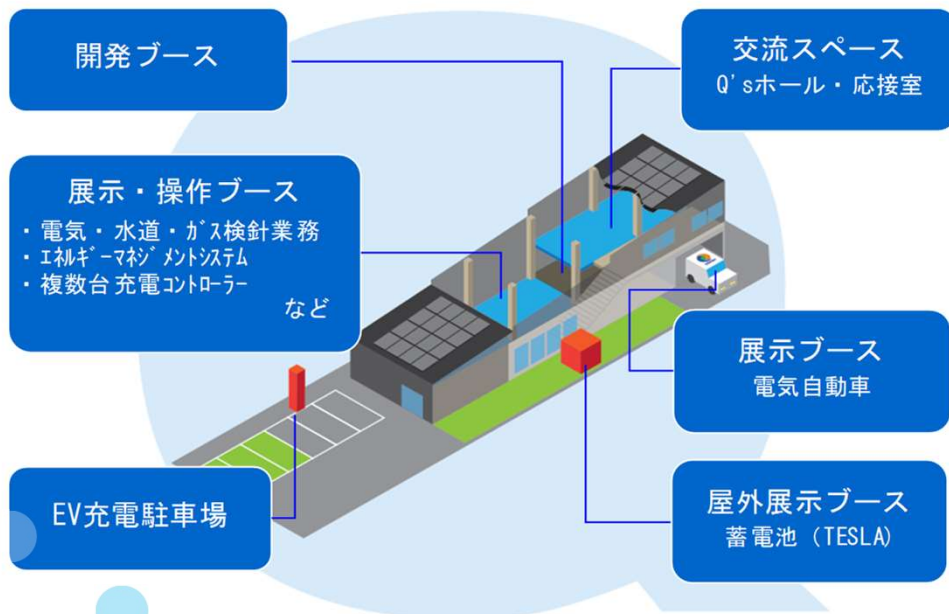

Q-tecno 社員一同

- 概要 -

(目的)

- ・体験型展示による実機操作を通じ、既存製品のブラッシュアップに繋げる
- ・社内外関係者との交流を図り、多様な知見を融合することで、新次元のソリューションを提供する
- ・実際と類似する環境を構築し、試作機に触れて頂けることで、様々なご要望を取り入れた設計、検証を行い、使い易い製品・サービスを開発し提供する

- 建設コンセプト -

あかりが生まれる場所

- ・お客さまとのあかり
お客さまとの円滑なコミュニケーションの場
- ・技術のあかり
最先端技術の検証、プレゼンテーションの場
- ・会社のあかり
社員間、社内外との交流による会社の未来づくりの場

9 Q's-LABO
9-design
for SDGs

Q'sLABOでは「明るい未来」を実現する9つのデザインを取り入れています。

- ACCESS -

福岡県福岡市南区清水4-19-18
九電テクノシステムズ構内

[電車]
西鉄高宮駅より 徒歩20分
西鉄大橋駅より 徒歩20分
JR竹下駅より 徒歩20分

[バス]
西鉄バス 南市民センター前バス停より 徒歩5分
西鉄バス 清水四丁目バス停より 徒歩10分