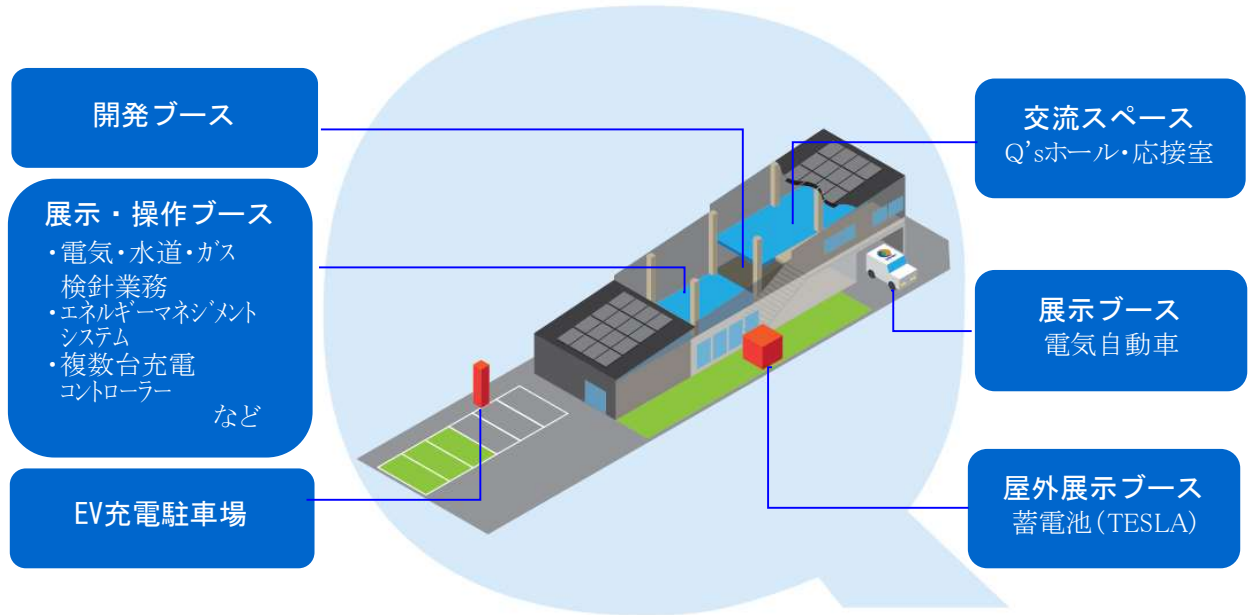

(目的)

- 体験型展示による実機の操作を通じ、既存製品のブラッシュアップに繋げる
- 社内外関係者との交流を図り、多様な知見を融合することで、新次元のソリューションを提供する
- 実際と類似する環境を構築し、お客さまが試作機に触れて頂けることで、様々なご要望を取り入れた設計、検証を行い、使い易い製品・サービスを開発・提供する

(機能・展示内容)

(場 所) 福岡市南区清水 4-19-18 (九電テクノシステムズ株式会社 本店西エリア)