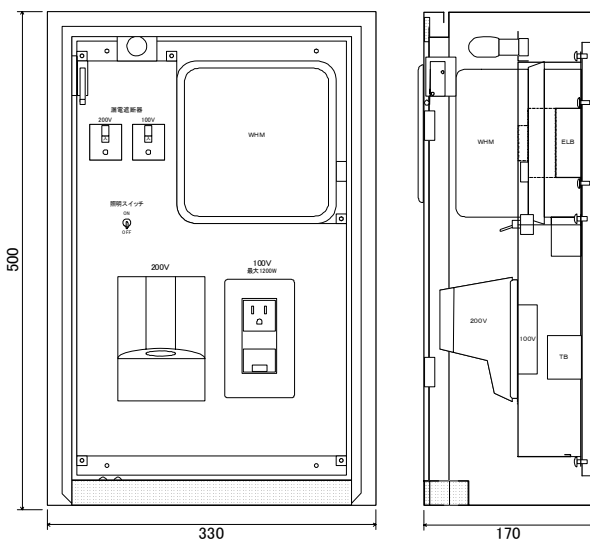

オプション

カーポートなどの柱に固定する場合に
使用する金具です。

外観図

・正面

・側面

特徴

- 200Vコンセントは充電用、100Vコンセントは家電製品用として使用可能です。
- 漏電ブレーカ、電力量計を標準装備しており、使用電力量の計測が可能です。
- 施錠付き扉で充電ケーブル盗難を防止。
- 夜間用照明搭載で夜間の充電も安全・安心。
- オプション
 - ・自立型スタンド、ポール取付板
 - ・検定付電力量計