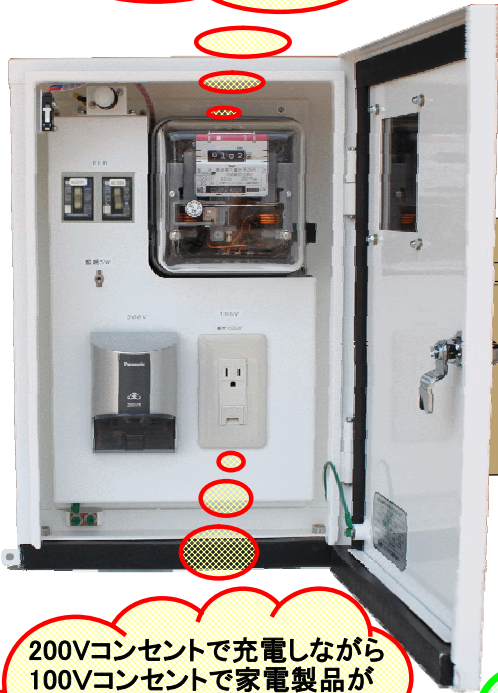

電気自動車用 WHM付 普通充電BOX

— あなたの街もEVタウンへ —

Normal Charge Box for EV・PHV

電力量計を標準装備
使用電力量の計測が可能です！

壁掛けタイプなので集合住宅・
マンションなどに最適！
最小スペースなので場所を取りません！

200Vコンセントで充電しながら
100Vコンセントで家電製品が
使用出来ます！

いろいろな場所で
充電しませんか！

- ・マンション
- ・集合住宅
- ・月極駐車場
- ・キャンプ場
- ・海水浴場など

オプション

カーポートなどの柱に固定する場合に
使用する金具です。

外観図

・正面

・側面

特徴

- 200Vコンセントは充電用、100Vコンセントは家電製品用として使用可能です。
- 漏電ブレーカ、電力量計を標準装備しており、使用電力量の計測が可能です。
- 施錠付き扉で充電ケーブル盗難を防止。
- 夜間用照明搭載で夜間の充電も安全・安心。
- オプション
 - ・自立型スタンド、ポール取付板
 - ・検定付電力量計